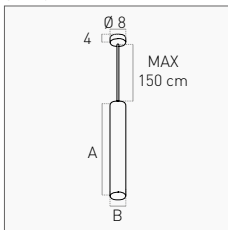

	A mm	B mm	g
3 W	605	Ø 25	475
5 W	505	Ø 33	610

3 W	220 lm	White <input type="checkbox"/>	3000 K	STYLOBI600-032530	36,00 €
			4000 K	STYLOBI600-032540	
		Black <input checked="" type="checkbox"/>	3000 K	STYLONE600-032530	
			4000 K	STYLONE600-032540	
5 W	450 lm	White <input type="checkbox"/>	3000 K	STYLOBI500-053330	45,50 €
			4000 K	STYLOBI500-053340	
		Black <input checked="" type="checkbox"/>	3000 K	STYLONE500-053330	
			4000 K	STYLONE500-053340	