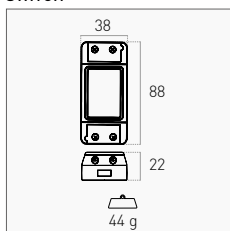

IP20

TECHNICAL NOTES

PRESA INTELLIGENTE CON ATTACCO SCHUKO
SMART PLUG WITH SCHUKO SOCKET

SWITCH

Cavo Cable	MAX 3.680 W	90-50 V/AC Max 16 A	CTLSMA	9/90 	21,50 €
------------	-------------	---------------------	---------------	--	---------