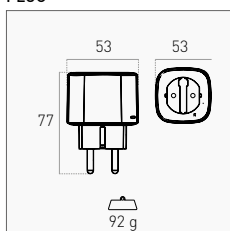

PLUG

Schuko (EU)	MAX 3.680 W	220-240 V/AC Max 16 A	SCKSMA	25/50	31,00 €

IP20

TECHNICAL NOTES

PRESA INTELLIGENTE CON ATTACCO SCHUKO
SMART PLUG WITH SCHUKO SOCKET