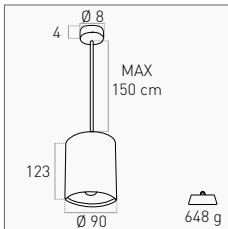

RONDÒ

15 W	1.275 lm	White <input type="checkbox"/>	3000 K	RNDBIP-1511030	67,00 €
			4000 K	RNDBIP-1511040	
		Black <input type="checkbox"/>	3000 K	RNDNEP-1511030	
			4000 K	RNDNEP-1511040	

STYLO

	A mm	B mm	g
3 W	605	Ø 25	475
5 W	505	Ø 33	610