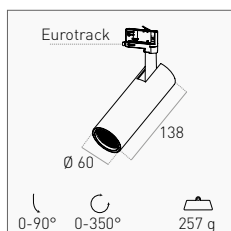

TRACK LIGHT  
**REGIA SHOP GU10**

1 Slot GU10 - 50 W MAX	White <input type="checkbox"/>	<b>RGTBI-GU10</b>	33,50 €
	Black <input checked="" type="checkbox"/>	<b>RGTNE-GU10</b>	

EUROTRACK  
 100-240 V  
 GU10  
 IP20  
 IK02  
 EASY TO INSTALL  
 ALUMINUM  
 3 YEARS

TECHNICAL NOTES

RUOTABILE SU ASSE 350° - INCLINABILE 90°  
 ROTATABLE ON AXIS 350° - TILTABLE 90°

REQUIRED PAG. 302

LAMPADE SPOT GU10  
 GU10 SPOT LAMPS

Track light GU10 per binario Eurotrack. E' possibile installare all'interno dell'apparecchio la lampada spot GU10 desiderata.