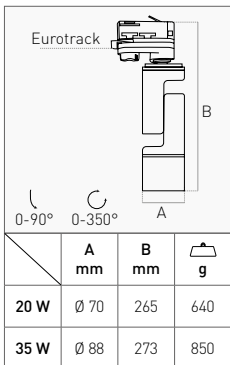

TRACK LIGHT
REGIA SHOP 180

UGR < 19 - CRI 90

SOURCE		OUTPUT				
20 W	1.800 lm	1.600 lm	White □	3000 K	RGT180BI-207030	55,00 €
				4000 K	RGT180BI-207040	
			Black ■	3000 K	RGT180NE-207030	
				4000 K	RGT180NE-207040	
35 W	3.100 lm	2.800 lm	White □	3000 K	RGT180BI-359030	79,00 €
				4000 K	RGT180BI-359040	
			Black ■	3000 K	RGT180NE-359030	
				4000 K	RGT180NE-359040	

INDOOR

Apparecchio LED per binario Eurotrack ad alte prestazioni. Il corpo snodabile permette di direzionare la luce in maniera ottimale.

Eurotrack High performance LED luminaire. Jointed body for a focused and directional light.