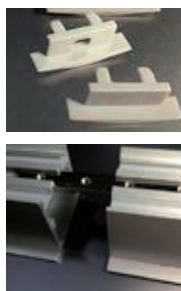

### Disegno Tecnico

KPRI-2212

KPRIC-4736

### Dotazioni

Inclusi n.3 tappi di cui uno con foro per cavo passante.

KPRIC-4736 è fornito di piastrina di giunzione