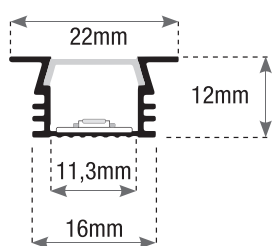

Disegno Tecnico

KPRI-2212