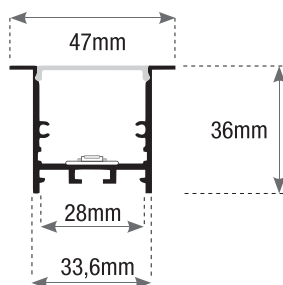

KPRIC-4736