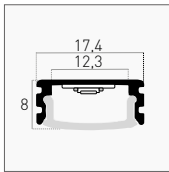

KPRS-1708N

KPRS-1611B

KPRSL-5709

KPRAN-1818N

SUPERFICIE

SURFACE

Aluminum		KPRS-1708	19,00 €
White		KPRS-1708B	21,50 €
Black		KPRS-1708N	26,50 €

IP20 2 m KIT 12,3 mm SPACE FOR STRIP ALUMINUM 5 YEARS