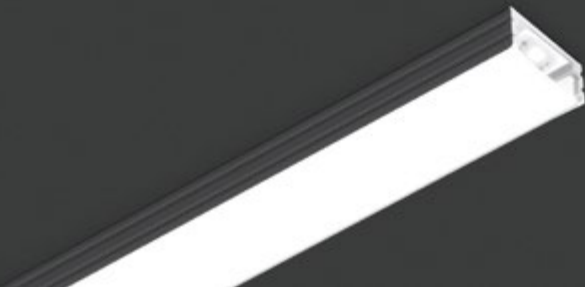

KPRS-1708N