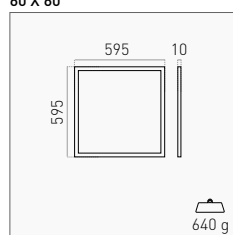

PANNELLO

FALSO MODULO

SKYLINE

60 X 60

PQAFM-6060

20,50 €

IP20

Ideale per lucernai
Suitable for skylights