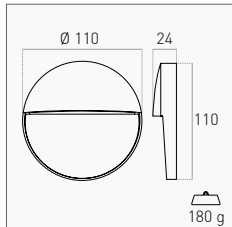

SEGNAPASSO
PASEO

IP54

ROUND

4 W	450 lm	4000K	White <input type="checkbox"/>	PEOBIR-041140	30,00 €
			Corten <input checked="" type="checkbox"/>	PEOCOR-041140	
			Grey <input type="checkbox"/>	PEOGR-041140	
			Black <input checked="" type="checkbox"/>	PEONER-041140	