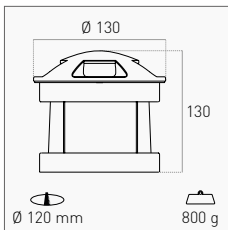

INCASSO RECESSED

SOURCE

OUTPUT

5 W	384 lm	160 lm	2 Luci Lights	3000 K	PAVIC2L-0513030	74,50 €
			4 Luci Lights	3000 K	PAVIC4L-0513030	
4 W	300 lm	125 lm	4 Luci Lights	4000 K	PAVIC4L-0513040	

24 V IP67 IK06 100°

INCLUDED

CONTROCASSA IN POLICARBONATO
POLYCARBONATE CASING

OUTDOOR