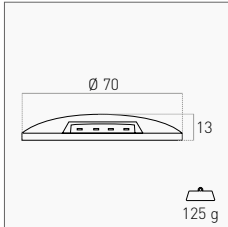

CALPESTABILE

PAVI

IP67 - 1-2-4 LIGHT

SUPERFICIE SURFACE

OUTPUT

0,4 W	8 lm	1 Luce Light	3000 K	PAVI1L-047030	20,50 €
			4000 K	PAVI1L-047040	
0,8 W	16 lm	2 Luci Lights	3000 K	PAVI2L-087030	24,00 €
			4000 K	PAVI2L-087040	

24 V IP67 IK06 100°