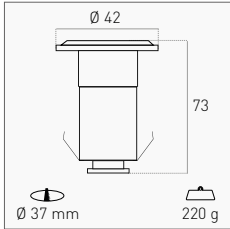

CALPESTABILE

PAVI

IP67 - 1-2-4 LIGHT

SOURCE		OUTPUT			
1 W	120 lm	80 lm	3000 K	PAVI-014230	38,00 €
			4000 K	PAVI-014240