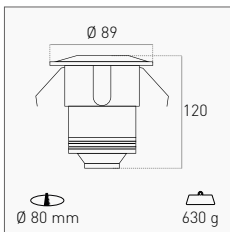

SOURCE		OUTPUT			
3 W	300 lm	250 lm	3000 K	PAVI-038930	74,50 €
			4000 K	PAVI-038940	
7 W	660 lm	420 lm	3000 K	PAVI-078930	77,00 €
			4000 K	PAVI-078940