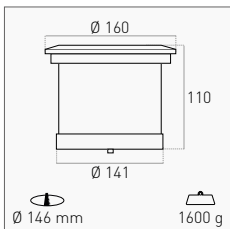

SOURCE		OUTPUT			
12 W	1.150 lm	840 lm	3000 K	PAVI-1216030	125,00 €
			4000 K	PAVI-1216040	

Incasso tondo calpestabile per installazione a pavimento. Anello e corpo in alluminio, vetro temperato, cavo in neoprene. Resistenza a pressione di 500 Kg.

Walkable round recessed light for floor installation. Aluminum ring and body, tempered glass, neoprene cable. Pressure resistance of 500 Kg.

INCLUDED

CONTROCASSA IN POLICARBONATO
POLYCARBONATE CASING

OPTIONAL PAG. 245