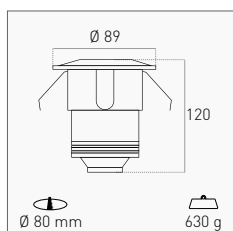

SOURCE		OUTPUT			
3 W	300 lm	250 lm	3000 K	PAVI-038930	74,50 €
			4000 K	PAVI-038940	
7 W	660 lm	420 lm	3000 K	PAVI-078930	77,00 €
			4000 K	PAVI-078940