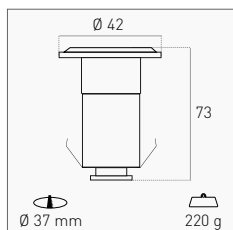

CALPESTABILE

PAVI

IP67 - 1-2-4 LIGHT

SOURCE		OUTPUT			
1 W	120 lm	80 lm	3000 K	PAVI-014230	38,00 €
			4000 K	PAVI-014240