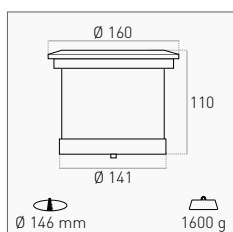

SOURCE		OUTPUT			
12 W	1.150 lm	840 lm	3000 K	PAVI-1216030	125,00 €
			4000 K	PAVI-1216040	

Incasso tondo calpestabile per installazione a pavimento. Anello e corpo in alluminio, vetro temperato, cavo in neoprene. Resistenza a pressione di 500 Kg.

Walkable round recessed light for floor installation. Aluminum ring and body, tempered glass, neoprene cable. Pressure resistance of 500 Kg.

INCLUDED

CONTROCASSA IN POLICARBONATO
POLYCARBONATE CASING

OPTIONAL PAG. 245