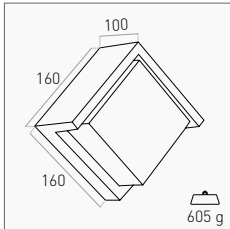

CUBE

		OUTPUT			
10 W	920 lm	White <input type="checkbox"/>	3000K	PACBI-101630	40,50 €
			4000K	PACBI-101640	
		Anthracite <input checked="" type="checkbox"/>	3000K	PACGR-101630	
			4000K	PACGR-101640	
		220-240 V	IP65	120°	PC