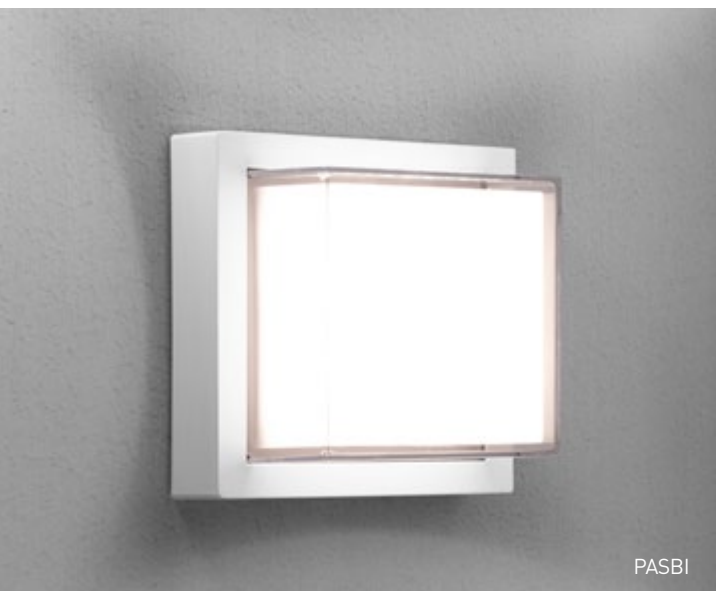

PACBI

PACGR

PARGR

PARBI

PASBI

PASGR

PLAFONIERA
PURA

IP65

CUBE

		OUTPUT			
10 W	920 lm	White <input type="checkbox"/>	3000K	PACBI-101630	40,50 €
			4000K	PACBI-101640	
		Anthracite <input checked="" type="checkbox"/>	3000K	PACGR-101630	
			4000K	PACGR-101640	
		220-240 V	IP65	120°	PC

Plafoniera resistente agli agenti atmosferici con certificazione IP65, perfetta per illuminare gli ambienti interni ed esterni con stile. Presenta un design moderno ed è disponibile in due diverse colorazioni. Possibilità di abbinare diverse forme e finiture per la creazione di combinazioni uniche.

Weather-resistant ceiling lamp with IP65 certification, perfect for illuminating stylish indoor and outdoor environments. It features a modern design and it is available in two different colors. Possibility of mixing different shapes and finishes to create unique combinations.