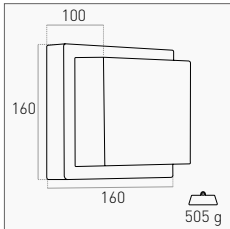

SQUARE

		OUTPUT			
10 W	920 lm	White ☐	3000K	PASBI-101630	38,00 €
			4000K	PASBI-101640	
		Anthracite ☒	3000K	PASGR-101630	
			4000K	PASGR-101640	
		220-240 V	IP65	120°	PC

Plafoniera resistente agli agenti atmosferici con certificazione IP65, perfetta per illuminare gli ambienti interni ed esterni con stile. Presenta un design moderno ed è disponibile in due diverse colorazioni. Possibilità di abbinare diverse forme e finiture per la creazione di combinazioni uniche.

Weather-resistant ceiling lamp with IP65 certification, perfect for illuminating stylish indoor and outdoor environments. It features a modern design and it is available in two different colors. Possibility of mixing different shapes and finishes to create unique combinations.