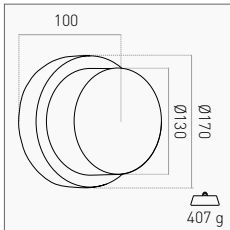

ROUND

		OUTPUT			
10 W	920 lm	White ☐	3000K	PARBI-101730	36,00 €
			4000K	PARBI-101740	
		Anthracite ☒	3000K	PARGR-101730	
			4000K	PARGR-101740	
		220-240 V	IP65	120°	PC