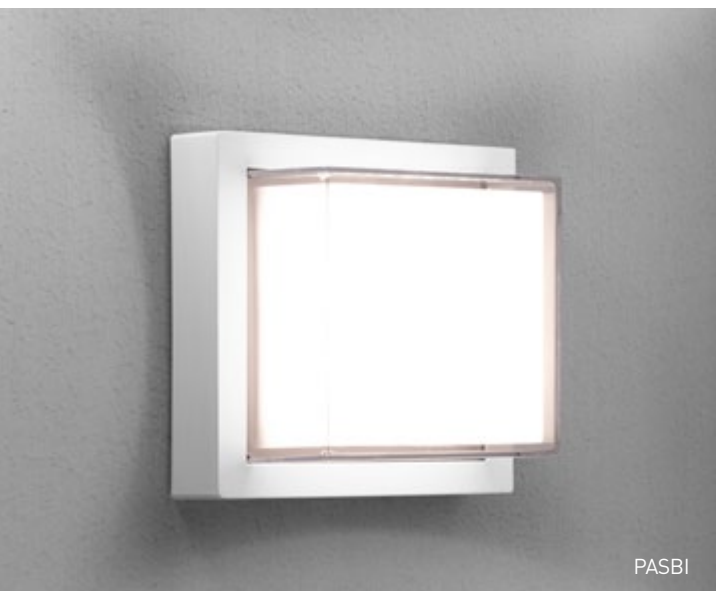

PACBI

PACGR

PARGR

PARBI

PASBI

PASGR

PLAFONIERA  
**PURA**

IP65

**CUBE**

		OUTPUT			
10 W	920 lm	White <input type="checkbox"/>	3000K	<b>PACBI-101630</b>	40,50 €
			4000K	<b>PACBI-101640</b>	
		Anthracite <input checked="" type="checkbox"/>	3000K	<b>PACGR-101630</b>	
			4000K	<b>PACGR-101640</b>	

220-240 V IP65 120°

Plafoniera resistente agli agenti atmosferici con certificazione IP65, perfetta per illuminare gli ambienti interni ed esterni con stile. Presenta un design moderno ed è disponibile in due diverse colorazioni. Possibilità di abbinare diverse forme e finiture per la creazione di combinazioni uniche.

Weather-resistant ceiling lamp with IP65 certification, perfect for illuminating stylish indoor and outdoor environments. It features a modern design and it is available in two different colors. Possibility of mixing different shapes and finishes to create unique combinations.