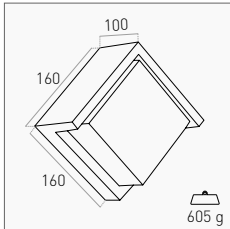

**CUBE**

		OUTPUT			
10 W	920 lm	White <input type="checkbox"/>	3000K	<b>PACBI-101630</b>	40,50 €
			4000K	<b>PACBI-101640</b>	
		Anthracite <input checked="" type="checkbox"/>	3000K	<b>PACGR-101630</b>	
			4000K	<b>PACGR-101640</b>	