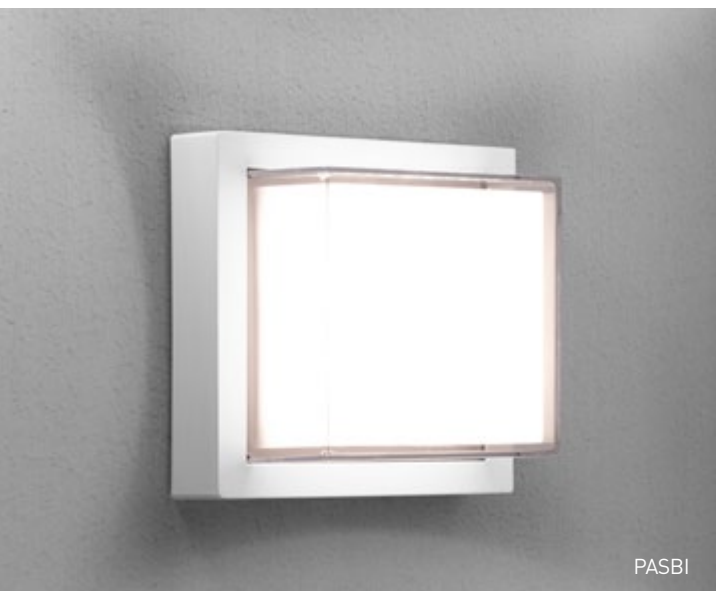

PACBI

PACGR

PARGR

PARBI

PASBI

PASGR

PLAFONIERA
PURA

IP65

CUBE

OUTPUT					
10 W	920 lm	White <input type="checkbox"/>	3000K	PACBI-101630	40,50 €
			4000K	PACBI-101640	
		Anthracite <input checked="" type="checkbox"/>	3000K	PACGR-101630	
			4000K	PACGR-101640	

220-240 V IP65 120°

Plafoniera resistente agli agenti atmosferici con certificazione IP65, perfetta per illuminare gli ambienti interni ed esterni con stile. Presenta un design moderno ed è disponibile in due diverse colorazioni. Possibilità di abbinare diverse forme e finiture per la creazione di combinazioni uniche.

Weather-resistant ceiling lamp with IP65 certification, perfect for illuminating stylish indoor and outdoor environments. It features a modern design and it is available in two different colors. Possibility of mixing different shapes and finishes to create unique combinations.