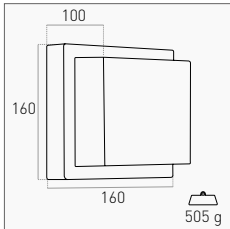

SQUARE

OUTPUT					
10 W	920 lm	White ☐	3000K	PASBI-101630	38,00 €
			4000K	PASBI-101640	
		Anthracite ☒	3000K	PASGR-101630	
			4000K	PASGR-101640	

220-240 V IP65 120°

Plafoniera resistente agli agenti atmosferici con certificazione IP65, perfetta per illuminare gli ambienti interni ed esterni con stile. Presenta un design moderno ed è disponibile in due diverse colorazioni. Possibilità di abbinare diverse forme e finiture per la creazione di combinazioni uniche.

Weather-resistant ceiling lamp with IP65 certification, perfect for illuminating stylish indoor and outdoor environments. It features a modern design and it is available in two different colors. Possibility of mixing different shapes and finishes to create unique combinations.