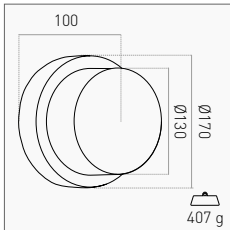

ROUND

OUTPUT					
10 W	920 lm	White ☐	3000K	PARBI-101730	36,00 €
			4000K	PARBI-101740	
		Anthracite ☒	3000K	PARGR-101730	
			4000K	PARGR-101740	

220-240 V IP65 120°