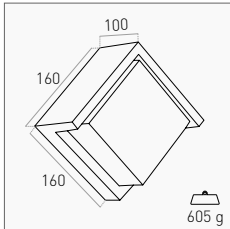

CUBE

OUTPUT					
10 W	920 lm	White <input type="checkbox"/>	3000K	PACBI-101630	40,50 €
			4000K	PACBI-101640	
		Anthracite <input checked="" type="checkbox"/>	3000K	PACGR-101630	
			4000K	PACGR-101640	