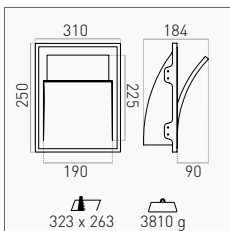

BOLLE250

MIRO200

DALI310

SUPPORTI - GESSO

JESSY BOLLE - MIRO200 - DALI310

1 Slot GU10 - 35 W MAX	White <input type="checkbox"/>	JESSY-BOLLE250	79,00 €

1 Slot E14 - 40 W MAX	White <input type="checkbox"/>	MIRO200	67,00 €

1 Slot E14 - 40 W MAX	White <input type="checkbox"/>	DALI310	115,00 €

Supporti in gesso da incasso a parete. Possono essere verniciati per ottenere un effetto a scomparsa.

Plaster supports for wall suitable to be painted for achieving an hidden effect.