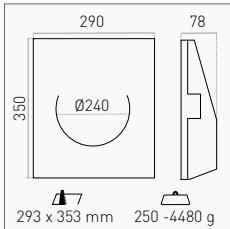

BOLLE250

MIRO200

DALI310

SUPPORTI - GESSO

JESSY BOLLE - MIRO200 - DALI310

1 Slot GU10 - 35 W MAX	White <input type="checkbox"/>	JESSY-BOLLE250	79,00 €

1 Slot E14 - 40 W MAX	White <input type="checkbox"/>	MIRO200	67,00 €