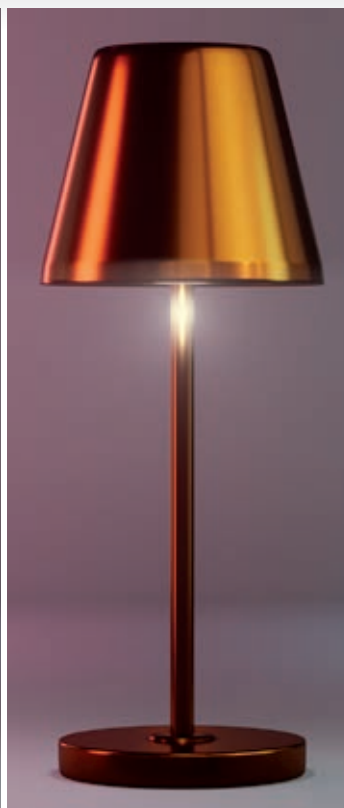

NEW

DECORATIVO - decòLINE

LUME

LMB

LMN

LMO

LMR

VANTAGGI

Lampada LED da tavolo, ricaricabile tramite cavo USB Type-C. Corpo in alluminio. Maneggevole e stabile grazie alla base antiscivolo. Tasto di controllo touch per regolazione intensità luminosa.

Caratteristiche

Risparmio

Grado di Protezione

OK Superfici Infiammabili

Classe di isolamento

APPLICAZIONI

Ideale per living, reception, ambienti moderni e di design.

Lampada ricaricabile da tavolo

| cod | | W | lm | K | | autonomia | | | |
|-----------------------|--|----|-------|-------|-------------------|-----------|---------|-----|------|
| NEW LMB-023330 | | 2W | 240Lm | 3000K | 3,7V DC / 2200mAh | 5 - 10 h | 115x330 | 750 | 6/24 |
| NEW LMN-023330 | | 2W | 240Lm | 3000K | 3,7V DC / 2200mAh | 5 - 10 h | 115x330 | 750 | 6/24 |
| NEW LMO-023330 | | 2W | 240Lm | 3000K | 3,7V DC / 2200mAh | 5 - 10 h | 115x330 | 750 | 6/24 |
| NEW LMR-023330 | | 2W | 240Lm | 3000K | 3,7V DC / 2200mAh | 5 - 10 h | 115x330 | 750 | 6/24 |