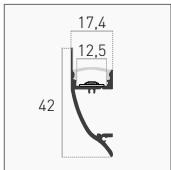

## BATTISCOPIA SKIRTING

Aluminum		<b>KPRBS-1468</b>	110,50 €
IP20	2 m KIT	10,3 mm SPACE FOR STRIP	ALUMINUM 5 YEARS
INCLUDED		OPAL COVER	CAPS

OPTIONAL

Cap	5 pz	-	<b>KPRBS-1468-CAP</b>	7,00 €
		Forati With hole	<b>KPRBS-1468-CAPH</b>	

## VELA

Aluminum		<b>KPRVE-4217</b>	51,50 €
IP20	3 m KIT	12,5 mm SPACE FOR STRIP	ALUMINUM 5 YEARS
INCLUDED		OPAL COVER	CAPS CLIPS

OPTIONAL

Cap	5 pz	-	<b>KPRVE-4217-CAP</b>	7,00 €
		Forati With hole	<b>KPRVE-4217-CAPH</b>	8,50 €
Clip	10 pz	Fissaggio Fixing	<b>KPRVE-4217-CLIP</b>	14,50 €