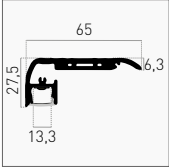

## LUCE PERPENDICOLARE PERPENDICULAR LIGHT

Aluminum		<b>KPRSC-6528</b>	60,00 €
IP20	1,5 m KIT	13,3 mm SPACE FOR STRIP	ALUMINUM 5 YEARS
INCLUDED			
		OPAL COVER	CAPS

OPTIONAL

Cap	5 pz	-	<b>KPRSC-6528-CAP</b>	4,50 €
		Forati With hole	<b>KPRSC-6528-CAPH</b>	3,50 €