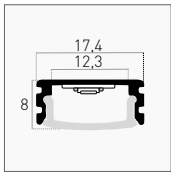

# SUPERFICIE

SURFACE

Aluminum		<b>KPRS-1708</b>	19,00 €
White		<b>KPRS-1708B</b>	21,50 €
Black		<b>KPRS-1708N</b>	26,50 €

IP20 2 m KIT 12,3 mm SPACE FOR STRIP ALUMINUM 5 YEARS

INCLUDED OPAL COVER CAPS CLIPS