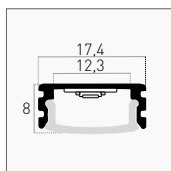

# SUPERFICIE

SURFACE

OPTIONAL

Aluminum		<b>KPRS-1708</b>	19,00 €
White		<b>KPRS-1708B</b>	21,50 €
Black		<b>KPRS-1708N</b>	26,50 €

IP20      2 m KIT      12,3 mm SPACE FOR STRIP      ALUMINUM      5 YEARS