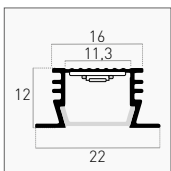

OPTIONAL

| | | |
|----------|------------------|---------|
| Aluminum | KPRI-3011 | 24,00 € |
|----------|------------------|---------|

IP20 2 m KIT 20 mm SPACE FOR STRIP ALUMINUM 5 YEARS

INCLUDED

| | | | | |
|-------|------|--------------------------------------|-----------------------|--------|
| Cover | 1 pz | Transparent <input type="checkbox"/> | PRCV-3011 | 6,50 € |
| Cap | 5 pz | - | KPRI-3011-CAP | 2,00 € |
| | | Forati With hole | KPRI-3011-CAPH | |

OPTIONAL

| | | |
|----------|------------------|---------|
| Aluminum | KPRI-2212 | 19,00 € |
|----------|------------------|---------|

IP20 2 m KIT 11,3 mm SPACE FOR STRIP ALUMINUM 5 YEARS

INCLUDED

| | | | | |
|-------|------|--------------------------------------|-----------------------|--------|
| Cover | 1 pz | Transparent <input type="checkbox"/> | PRCV-2212 | 4,00 € |
| Cap | 5 pz | - | KPRI-2212-CAP | 2,00 € |
| | | Forati With hole | KPRI-2212-CAPH | |