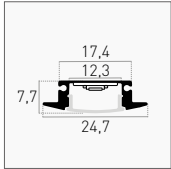

KPRI-2508N

KPRI-3011

KPRI-2212

KPRIC-4736

INCASSO

RECESSED

OPTIONAL

| | | |
|---|-------------------|---------|
| Aluminum | KPRI-2508 | 24,00 € |
| White <input type="checkbox"/> | KPRI-2508B | 32,50 € |
| Black <input checked="" type="checkbox"/> | KPRI-2508N | |

IP20 2 m KIT 12,3 mm SPACE FOR STRIP ALUMINUM 5 YEARS

INCLUDED

| | | | | |
|-------|-------|--|-----------------------|---------|
| Cover | 1 pz | Opal Black <input checked="" type="checkbox"/> | PRCN-2508N | 12,00 € |
| | | Transparent <input type="checkbox"/> | PRCV-2508 | 4,00 € |
| | | Opal <input type="checkbox"/> | PRCO-2508 | 5,00 € |
| Cap | 5 pz | - | KPRI-2508-CAP | 2,00 € |
| | | Forati With hole | KPRI-2508-CAPH | |
| Clip | 10 pz | Fissaggio Fixing | KPRI-2508-CLIP | 4,00 € |

OPTIONAL

| | | |
|----------|------------------|---------|
| Aluminum | KPRI-3011 | 24,00 € |
|----------|------------------|---------|

IP20 2 m KIT 20 mm SPACE FOR STRIP ALUMINUM 5 YEARS

INCLUDED

| | | | | |
|-------|------|--------------------------------------|-----------------------|--------|
| Cover | 1 pz | Transparent <input type="checkbox"/> | PRCV-3011 | 6,50 € |
| Cap | 5 pz | - | KPRI-3011-CAP | 2,00 € |
| | | Forati With hole | KPRI-3011-CAPH | |