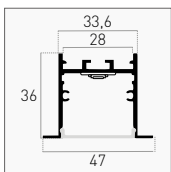

OPTIONAL

Aluminum	<b>KPRIC-4736</b>	108,00 €
----------	-------------------	----------

IP20    2 m KIT    28 mm SPACE FOR STRIP    ALUMINUM    5 YEARS

**INCLUDED**    OPAL COVER    CAPS    CLIPS    JOINT PLATES