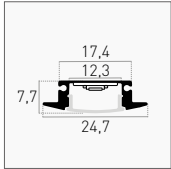

KPRI-2508N

KPRI-3011

KPRI-2212

KPRIC-4736

INCASSO

RECESSED

OPTIONAL

Aluminum	KPRI-2508	24,00 €
White <input type="checkbox"/>	KPRI-2508B	32,50 €
Black <input checked="" type="checkbox"/>	KPRI-2508N	

IP20 2 m KIT 12,3 mm SPACE FOR STRIP ALUMINUM 5 YEARS

INCLUDED

Cover 1 pz	Opal Black <input checked="" type="checkbox"/>	PRCN-2508N	12,00 €
	Transparent <input type="checkbox"/>	PRCV-2508	4,00 €
	Opal <input type="checkbox"/>	PRCO-2508	5,00 €
Cap 5 pz	-	KPRI-2508-CAP	2,00 €
	Forati With hole	KPRI-2508-CAPH	
Clip 10 pz	Fissaggio Fixing	KPRI-2508-CLIP	4,00 €