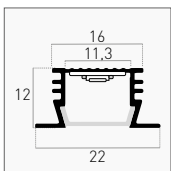

OPTIONAL

Aluminum	<b>KPRI-3011</b>	24,00 €
----------	------------------	---------

IP20    2 m KIT    20 mm SPACE FOR STRIP    ALUMINUM    5 YEARS

INCLUDED

Cover	1 pz	Transparent <input type="checkbox"/>	<b>PRCV-3011</b>	6,50 €
Cap	5 pz	-	<b>KPRI-3011-CAP</b>	2,00 €
		Forati With hole	<b>KPRI-3011-CAPH</b>	

OPTIONAL

Aluminum	<b>KPRI-2212</b>	19,00 €
----------	------------------	---------

IP20    2 m KIT    11,3 mm SPACE FOR STRIP    ALUMINUM    5 YEARS

INCLUDED

Cover	1 pz	Transparent <input type="checkbox"/>	<b>PRCV-2212</b>	4,00 €
Cap	5 pz	-	<b>KPRI-2212-CAP</b>	2,00 €
		Forati With hole	<b>KPRI-2212-CAPH</b>	