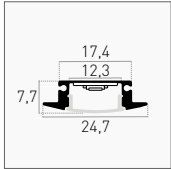

# INCASSO

RECESSED

OPTIONAL

Aluminum	<b>KPRI-2508</b>	24,00 €
White <input type="checkbox"/>	<b>KPRI-2508B</b>	32,50 €
Black <input checked="" type="checkbox"/>	<b>KPRI-2508N</b>	

IP20    2 m KIT    12,3 mm SPACE FOR STRIP    ALUMINUM    5 YEARS