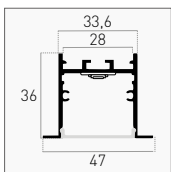

OPTIONAL

Aluminum	<b>KPRIC-4736</b>	108,00 €
----------	-------------------	----------

IP20    2 m KIT    28 mm SPACE FOR STRIP    ALUMINUM    5 YEARS

INCLUDED

Clip	10 pz	Cartongesso Plasterboard	<b>KPRIC-4736-CLIP</b>	24,00 €
Cap	5 pz	-	<b>KPRIC-4736-CAP</b>	11,00 €
		Forati With hole	<b>KPRIC-4736-CAPH</b>	