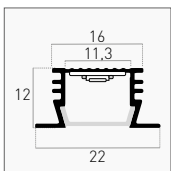

OPTIONAL

Aluminum	<b>KPRI-3011</b>	24,00 €
----------	------------------	---------

IP20      2 m KIT      20 mm SPACE FOR STRIP      ALUMINUM      5 YEARS

INCLUDED

Cover	1 pz	Transparent <input type="checkbox"/>	<b>PRCV-3011</b>	6,50 €
Cap	5 pz	-	<b>KPRI-3011-CAP</b>	2,00 €
		Forati With hole	<b>KPRI-3011-CAPH</b>	

OPTIONAL

Aluminum	<b>KPRI-2212</b>	19,00 €
----------	------------------	---------

IP20      2 m KIT      11,3 mm SPACE FOR STRIP      ALUMINUM      5 YEARS

INCLUDED

Cover	1 pz	Transparent <input type="checkbox"/>	<b>PRCV-2212</b>	4,00 €
Cap	5 pz	-	<b>KPRI-2212-CAP</b>	2,00 €
		Forati With hole	<b>KPRI-2212-CAPH</b>	