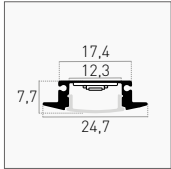

# INCASSO

RECESSED

OPTIONAL

Aluminum	<b>KPRI-2508</b>	24,00 €
White <input type="checkbox"/>	<b>KPRI-2508B</b>	32,50 €
Black <input checked="" type="checkbox"/>	<b>KPRI-2508N</b>	

IP20      2 m KIT      12,3 mm SPACE FOR STRIP      ALUMINUM      5 YEARS