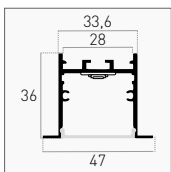

OPTIONAL

Aluminum	<b>KPRIC-4736</b>	108,00 €
----------	-------------------	----------

IP20      2 m KIT      28 mm SPACE FOR STRIP      ALUMINUM      5 YEARS

INCLUDED

Clip	10 pz	Cartongesso Plasterboard	<b>KPRIC-4736-CLIP</b>	24,00 €
Cap	5 pz	-	<b>KPRIC-4736-CAP</b>	11,00 €
		Forati With hole	<b>KPRIC-4736-CAPH</b>	