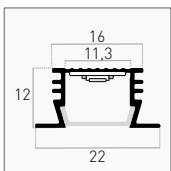

OPTIONAL

Aluminum	KPRI-3011	24,00 €
----------	------------------	---------

IP20 2 m KIT 20 mm SPACE FOR STRIP ALUMINUM 5 YEARS

INCLUDED

Cover	1 pz	Transparent <input type="checkbox"/>	PRCV-3011	6,50 €
Cap	5 pz	-	KPRI-3011-CAP	2,00 €
		Forati With hole	KPRI-3011-CAPH	

OPTIONAL

Aluminum	KPRI-2212	19,00 €
----------	------------------	---------

IP20 2 m KIT 11,3 mm SPACE FOR STRIP ALUMINUM 5 YEARS

INCLUDED

Cover	1 pz	Transparent <input type="checkbox"/>	PRCV-2212	4,00 €
Cap	5 pz	-	KPRI-2212-CAP	2,00 €
		Forati With hole	KPRI-2212-CAPH	