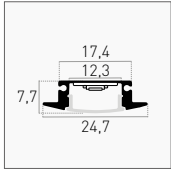

KPRI-2508N

KPRI-3011

KPRI-2212

KPRIC-4736

INCASSO

RECESSED

OPTIONAL

Aluminum	KPRI-2508	24,00 €
White <input type="checkbox"/>	KPRI-2508B	32,50 €
Black <input checked="" type="checkbox"/>	KPRI-2508N	

IP20 2 m KIT 12,3 mm SPACE FOR STRIP ALUMINUM 5 YEARS

INCLUDED

Cover	1 pz	Opal Black <input checked="" type="checkbox"/>	PRCN-2508N	12,00 €
		Transparent <input type="checkbox"/>	PRCV-2508	4,00 €
		Opal <input type="checkbox"/>	PRCO-2508	5,00 €
Cap	5 pz	-	KPRI-2508-CAP	2,00 €
		Forati With hole	KPRI-2508-CAPH	
Clip	10 pz	Fissaggio Fixing	KPRI-2508-CLIP	4,00 €