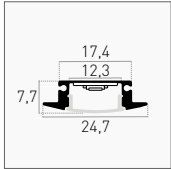

INCASSO

RECESSED

OPTIONAL

Aluminum	KPRI-2508	24,00 €
White <input type="checkbox"/>	KPRI-2508B	32,50 €
Black <input checked="" type="checkbox"/>	KPRI-2508N	

IP20 2 m KIT 12,3 mm SPACE FOR STRIP ALUMINUM 5 YEARS