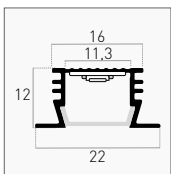

Aluminum	KPRI-3011	24,00 €
----------	------------------	---------

IP20 2 m KIT 20 mm SPACE FOR STRIP ALUMINUM 5 YEARS

INCLUDED

OPTIONAL

Cover 1 pz	Transparent <input type="checkbox"/>	PRCV-3011	6,50 €
Cap 5 pz	-	KPRI-3011-CAP	2,00 €
	Forati With hole	KPRI-3011-CAPH	

Aluminum	KPRI-2212	19,00 €
----------	------------------	---------

IP20 2 m KIT 11,3 mm SPACE FOR STRIP ALUMINUM 5 YEARS

INCLUDED

OPTIONAL

Cover 1 pz	Transparent <input type="checkbox"/>	PRCV-2212	4,00 €
Cap 5 pz	-	KPRI-2212-CAP	2,00 €
	Forati With hole	KPRI-2212-CAPH	