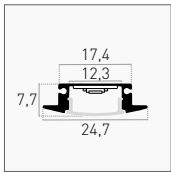

INCASSO

RECESSED

Aluminum	KPRI-2508	24,00 €
White <input type="checkbox"/>	KPRI-2508B	32,50 €
Black <input checked="" type="checkbox"/>	KPRI-2508N	

IP20 2 m KIT 12,3 mm SPACE FOR STRIP ALUMINUM 5 YEARS

INCLUDED

Aluminum	KPRI-3011	24,00 €
----------	------------------	---------

IP20 2 m KIT 20 mm SPACE FOR STRIP ALUMINUM 5 YEARS

INCLUDED

OPTIONAL

Cover 1 pz	Transparent <input type="checkbox"/>	PRCV-3011	6,50 €
Cap 5 pz	-	KPRI-3011-CAP	2,00 €
	Forati With hole	KPRI-3011-CAPH	