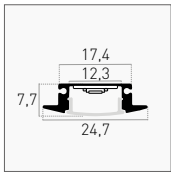

INCASSO

RECESSED

Aluminum	KPRI-2508	24,00 €
White <input type="checkbox"/>	KPRI-2508B	32,50 €
Black <input checked="" type="checkbox"/>	KPRI-2508N	

IP20 2 m KIT 12,3 mm SPACE FOR STRIP ALUMINUM 5 YEARS

INCLUDED

Aluminum	KPRI-3011	24,00 €
----------	------------------	---------

IP20 2 m KIT 20 mm SPACE FOR STRIP ALUMINUM 5 YEARS

INCLUDED

OPTIONAL

Cover	1 pz	Transparent <input type="checkbox"/>	PRCV-3011	6,50 €
Cap	5 pz	-	KPRI-3011-CAP	2,00 €
		Forati With hole	KPRI-3011-CAPH	