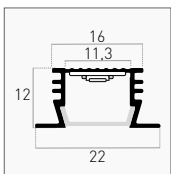

Aluminum	KPRI-3011	24,00 €
----------	------------------	---------

IP20 2 m KIT 20 mm SPACE FOR STRIP ALUMINUM 5 YEARS

INCLUDED

OPTIONAL

Cover	1 pz	Transparent <input type="checkbox"/>	PRCV-3011	6,50 €
Cap	5 pz	-	KPRI-3011-CAP	2,00 €
		Forati With hole	KPRI-3011-CAPH	

Aluminum	KPRI-2212	19,00 €
----------	------------------	---------

IP20 2 m KIT 11,3 mm SPACE FOR STRIP ALUMINUM 5 YEARS

INCLUDED

OPTIONAL

Cover	1 pz	Transparent <input type="checkbox"/>	PRCV-2212	4,00 €
Cap	5 pz	-	KPRI-2212-CAP	2,00 €
		Forati With hole	KPRI-2212-CAPH	