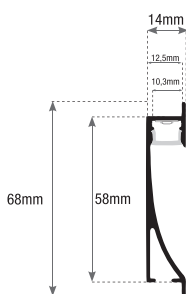

SIST. LINEARI

KPRBS-1468
KIT PROFILO

VANTAGGI

Profilo in alluminio a battiscopa L.2m per strisce Led completo di accessori. Cover opale, effetto scomparsa.

Caratteristiche

Grado di Protezione

KIT PRONTO ALL'USO

APPLICAZIONI

L'ideale per negozi, uffici, centri commerciali, corridoi, cinema, teatri, living, abitazioni private.

| | | | | | | | |
|------------|-------------|------------------|-------------------------|-------------------|-----------------|----------|----------|
| cod | i | Lunghezza | Altezza ingombro | Vano strip | Spessore | 📦 | € |
| KPRBS-1468 | Kit Profilo | 2m | 58 mm | 10.30 mm | 12.5 mm | 6 | € 99,00 |

Disegno Tecnico

Dotazioni

Inclusi n.3 tappi di cui uno con foro per cavo passante.