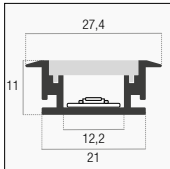

KPRCA-2711

KPRBS-1468

KPRVE-4217

KPRS-3537

NEW

SISTEMI LINEARI - PROFILI IN ALLUMINIO

SPECIALI SPECIAL

**CALPESTABILE / WALKABLE**