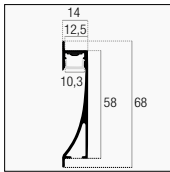

BATTISCOPA / SKIRTING