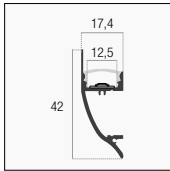

NEW

SISTEMI LINEARI - PROFILI IN ALLUMINIO

SPECIALI SPECIAL

CALPESTABILE / WALKABLE

KIT 2 m	Alluminio / Aluminum	KPRCA-2711	1/20	€ 35,00

Comprende cover opale, 2 tappi e 2 tappi con foro
Includes opal cover, 2 caps and 2 caps with hole

BATTISCOPA / SKIRTING

KIT 2 m	Alluminio / Aluminum	KPRBS-1468	1/20	€ 113,00

Comprende cover opale, 2 tappi e 1 tappo con foro
Includes opal cover, 2 caps and 1 cap with hole

VELA

KIT 2 m	Alluminio / Aluminum	KPRVE-4217	1/10	€ 44,00

Comprende cover opale, 2 tappi, 1 tappo con foro e 4 clips
Includes opal cover, 2 caps, 1 cap with hole and 4 clips

SOSPENSIONE / SUSPENSION

KIT 2 m	Alluminio / Aluminum	KPRS-3537	1/6	€ 113,00
	Bianco / White	KPRS-3537B NEW	1/6	€ 125,00

Comprende cover opale, kit sospensione, 2 tappi, 1 tappo con foro, 4 clip e 2 piastrelle di giunzione.
Includes opal cover, suspension kit, 2 caps, 1 cap with hole, 4 clips and 2 joint plates.

Profili in alluminio per strisce LED per installazioni speciali.

Aluminum profiles for LED strips for special installations.

OPZIONALE / OPTIONAL

Cap 5 pz	Senza foro / Without hole	KPRCA-2711-CAP	5/100	€ 5,80
	Con foro per cavo / With cable hole	KPRCA-2711-CAPH		

OPZIONALE / OPTIONAL

Cap 5 pz	Senza foro / Without hole	KPRBS-1468-CAP	5/100	€ 7,50
	Con foro per cavo / With cable hole	KPRBS-1468-CAPH		

OPZIONALE / OPTIONAL

Cap 5 pz	Senza foro / Without hole	KPRVE-4217-CAP	5/100	€ 9,00
	Con foro per cavo / With cable hole	KPRVE-4217-CAPH		
Clip 10 pz	Fissaggio / Fixing	KPRVE-4217-CLIP	10/100	€ 16,00

OPZIONALE / OPTIONAL

Cover 1 pz	Opale / Opal	PRCO-3537 NEW	1/20	€ 17,00
Cap 5 pz	Senza foro / Without hole	KPRS-3537-CAP	5/100	€ 12,00
	Con foro per cavo / With cable hole	KPRS-3537-CAPH		
Clip 10 pz	Fissaggio / Fixing	KPRS-3537-CLIP	10/100	€ 16,00

IP20

KIT