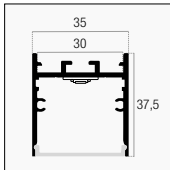

SOSPENSIONE / SUSPENSION