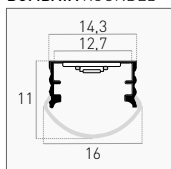

IP20 2 m KIT 12,3 mm SPACE FOR STRIP ALUMINUM 5 YEARS

INCLUDED

| | | | | |
|-------|-------|------------------|-----------------------|---------|
| Cover | 1 pz | Opal Black | PRCN-1708N | 12,00 € |
| | | Transparent | PRCV-1708 | 5,50 € |
| | | Opal | PRCO-1708 | 5,00 € |
| Cap | 5 pz | - | KPRS-1708-CAP | 2,00 € |
| | | Forati With hole | KPRS-1708-CAPH | |
| Clip | 10 pz | Fissaggio Fixing | KPRS-1708-CLIP | 4,00 € |

OPTIONAL

BOMBATA ROUNDED

| | | | |
|----------|--|-------------------|---------|
| Aluminum | | KPRS-1611 | 15,00 € |
| White | | KPRS-1611B | 20,50 € |
| Black | | KPRS-1611N | |

IP20 2 m KIT 12,7 mm SPACE FOR STRIP ALUMINUM 5 YEARS