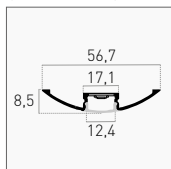

OPTIONAL

BOMBATA ROUNDED

| | | | |
|----------|--|-------------------|---------|
| Aluminum | | KPRS-1611 | 15,00 € |
| White | | KPRS-1611B | 20,50 € |
| Black | | KPRS-1611N | |

IP20 2 m KIT 12,7 mm SPACE FOR STRIP ALUMINUM 5 YEARS

OPTIONAL

ULTRAPIATTA ULTRA FLAT

| | | | |
|----------|--|-------------------|---------|
| Aluminum | | KPRSL-5709 | 32,50 € |
|----------|--|-------------------|---------|

IP20 2 m KIT 12,4 mm SPACE FOR STRIP ALUMINUM 5 YEARS