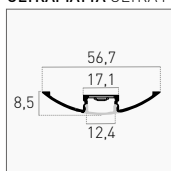

OPTIONAL

BOMBATA ROUNDED

Aluminum		KPRS-1611	15,00 €
White		KPRS-1611B	20,50 €
Black		KPRS-1611N	

IP20 2 m KIT 12,7 mm SPACE FOR STRIP ALUMINUM 5 YEARS

INCLUDED

Cover	1 pz	Opal Black	PRCN-1611N	11,00 €
		Opal	PRCO-1611	5,00 €
Cap	5 pz	-	KPRS-1611-CAP	2,00 €
		Forati With hole	KPRS-1611-CAPH	
Clip	10 pz	Fissaggio Fixing	KPRS-1611-CLIP	4,00 €

OPTIONAL

ULTRAPIATTA ULTRA FLAT

Aluminum		KPRSL-5709	32,50 €
----------	--	-------------------	---------

IP20 2 m KIT 12,4 mm SPACE FOR STRIP ALUMINUM 5 YEARS

INCLUDED

Cap	5 pz	-	KPRSL-5709-CAP	3,50 €
		Forati With hole	KPRSL-5709-CAPH	
Clip	10 pz	Fissaggio Fixing	KPRSL-5709-CLIP	14,50 €