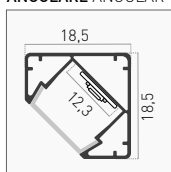

OPTIONAL

ULTRAPIATTA ULTRA FLAT

Aluminum		KPRSL-5709	32,50 €
----------	--	-------------------	---------

IP20 2 m KIT 12,4 mm SPACE FOR STRIP ALUMINUM 5 YEARS

INCLUDED

Cap	5 pz	-	KPRSL-5709-CAP	3,50 €
		Forati With hole	KPRSL-5709-CAPH	
Clip	10 pz	Fissaggio Fixing	KPRSL-5709-CLIP	14,50 €

OPTIONAL

ANGOLARE ANGULAR

Aluminum		KPRAN-1818	19,00 €
White		KPRAN-1818B	24,00 €
Black		KPRAN-1818N	36,00 €

IP20 2 m KIT 12,3 mm SPACE FOR STRIP ALUMINUM 5 YEARS

INCLUDED

Cover	1 pz	Opal Black	PRCN-1818N	11,00 €
		Transparent	PRCV-1818	5,50 €
		Opal	PRCO-1818	5,00 €
Cap	5 pz	-	KPRAN-1818-CAP	2,00 €
		Forati With hole	KPRAN-1818-CAPH	
Clip	10 pz	Fissaggio Fixing	KPRAN-1818-CLIP	4,00 €