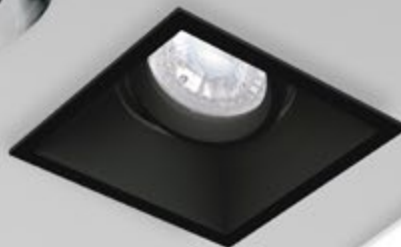

KLSCON-NE

INCASSO - SUPPORTI
KLAK