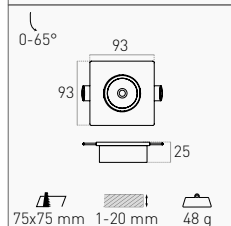

SPIRALE SPIRAL

75x75 mm 1-20 mm 48 g

White ☐

KLISM

10/50

3,50 €

0-65°
IP20 ABS ADJUSTABLE