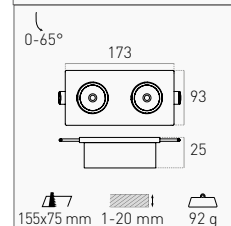

0-65°
IP20 ABS ADJUSTABLE

PROFONDA DOPPIA DOUBLE DEEP

155x75 mm 1-20 mm 114 g

White

KLISL2

10/50

7,50 €

0-65°
IP20 ABS ADJUSTABLE

SPIRALE SPIRAL

75x75 mm 1-20 mm 48 g

White

KLISM

10/50

3,50 €

0-65°
IP20 ABS ADJUSTABLE

SPIRALE DOPPIA DOUBLE SPIRAL

155x75 mm 1-20 mm 92 g

White

KLISM2

10/50

7,00 €

0-65°
IP20 ABS ADJUSTABLE

SUPERFICIE SURFACE

75x75 mm 1-20 mm 46 g

White

KLISS

10/50

3,50 €

0-65°
IP20 ABS ADJUSTABLE

SUPERFICIE DOPPIA DOUBLE SURFACE

155x75 mm 1-20 mm 90 g

White