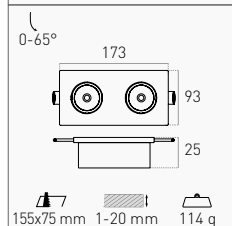

0-65°
IP20 ABS ADJUSTABLE

PROFONDA DOPPIA DOUBLE DEEP

155x75 mm 1-20 mm 114 g

White

KLISL2

10/50

7,50 €

0-65°
IP20 ABS ADJUSTABLE

155x75 mm 1-20 mm 92 g

White

KLISM2

10/50

7,00 €

0-65°
IP20 ABS ADJUSTABLE

SUPERFICIE SURFACE

75x75 mm 1-20 mm 46 g