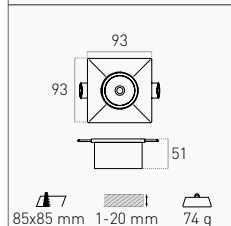

A SCOMPARSA CONCEALED

85x85 mm 1-20 mm 74 g

White ☐

KLISXL

10/50

5,50 €