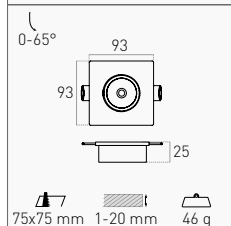

155x75 mm 1-20 mm 92 g

White

KLISM2

10/50

7,00 €

0-65°
IP20 ABS ADJUSTABLE

SUPERFICIE SURFACE

75x75 mm 1-20 mm 46 g

White

KLISS

10/50

3,50 €

0-65°
IP20 ABS ADJUSTABLE

SUPERFICIE DOPPIA DOUBLE SURFACE

155x75 mm 1-20 mm 90 g

White