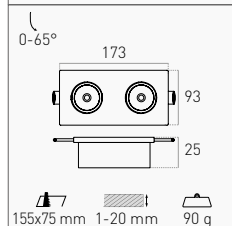

155x75 mm 1-20 mm 92 g

White

KLISM2

10/50

7,00 €

0-65°
IP20 ABS ADJUSTABLE

SUPERFICIE SURFACE

75x75 mm 1-20 mm 46 g

White

KLISS

10/50

3,50 €

0-65°
IP20 ABS ADJUSTABLE

SUPERFICIE DOPPIA DOUBLE SURFACE

155x75 mm 1-20 mm 90 g

White