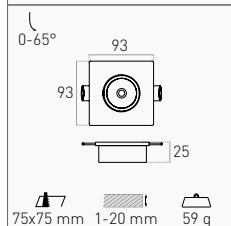

INCASSO - SUPPORTI

KLIK SQUARE

PROFONDA DEEP

75x75 mm 1-20 mm 59 g

White

KLISL

10/50

4,00 €

0-65°
IP20 ABS ADJUSTABLE

PROFONDA DOPPIA DOUBLE DEEP

155x75 mm 1-20 mm 114 g

White

KLISL2

10/50

7,50 €

0-65°
IP20 ABS ADJUSTABLE

155x75 mm 1-20 mm 92 g

White

KLISM2

10/50

7,00 €

0-65°
IP20 ABS ADJUSTABLE

SUPERFICIE SURFACE

75x75 mm 1-20 mm 46 g

White

KLISS

10/50

3,50 €

0-65°
IP20 ABS ADJUSTABLE

SUPERFICIE DOPPIA DOUBLE SURFACE

155x75 mm 1-20 mm 90 g

White