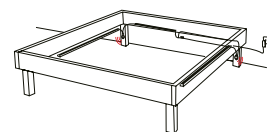

FOCUS

INCLUDED

2 BOBINE DA 1,2 METRI, 2 SENSORI, DRIVER 230 V/AC, SPLITTER E CLIP DI FISSAGGIO
 2 X 1.2M REELS, 2 SENSORS, 230V/AC DRIVER, SPLITTER AND FIXING CLIP

INSTALLATION

PERFETTA COME LUCE NOTTURNA POSIZIONATA SOTTO IL LETTO
 PERFECT AS A NIGHT LIGHT PLACED UNDER THE BED