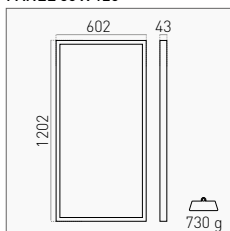

IP20 ALUMINUM

PANEL 30 X 120

COMPATIBLE WITH			
White <input type="checkbox"/>	43 650 Advance	KIT-PLF120	24,00 €
	70 1015 Backlight	KIT-PLFB120	35,00 €

IP20 ALUMINUM

PANEL 60 X 120

COMPATIBLE WITH			
White <input type="checkbox"/>	Advance	KIT-PLF12060	26,50 €