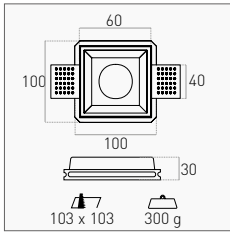

SQ100

SQ120

AR111

JESSY

1 Slot GU10 - 35 W MAX	White <input type="checkbox"/>	JESSY-SQ100	8,50 €
------------------------	--------------------------------	--------------------	--------

INCLUDED

PORTALAMPADA GU10
GU10 LAMP HOLDER

1 Slot GU10 - 35 W MAX	White <input type="checkbox"/>	JESSY-SQ120	13,00 €
------------------------	--------------------------------	--------------------	---------

INCLUDED

PORTALAMPADA GU10
GU10 LAMP HOLDER