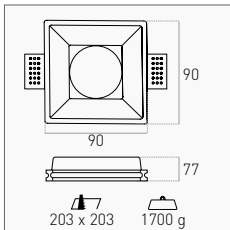

SQ100

SQ120

AR111

JESSY

1 Slot GU10 - 35 W MAX	White <input type="checkbox"/>	JESSY-SQ100	8,50 €
------------------------	--------------------------------	--------------------	--------

INCLUDED

PORTALAMPADA GU10
GU10 LAMP HOLDER

1 Slot GU10 - 35 W MAX	White <input type="checkbox"/>	JESSY-SQ120	13,00 €
------------------------	--------------------------------	--------------------	---------

INCLUDED

PORTALAMPADA GU10
GU10 LAMP HOLDER