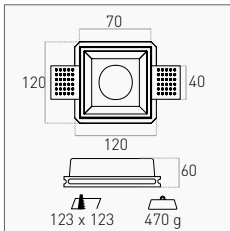

SQ100

SQ120

AR111

JESSY

1 Slot GU10 - 35 W MAX	White <input type="checkbox"/>	JESSY-SQ100	8,50 €
------------------------	--------------------------------	--------------------	--------

INCLUDED

PORTALAMPADA GU10
GU10 LAMP HOLDER