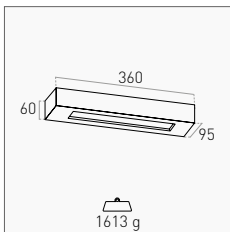

1 Slot E14 - 40 W MAX	White <input type="checkbox"/>	JESSY-AP275	38,00 €
E14			

2 Slot E14 - 40 W MAX	White <input type="checkbox"/>	JESSY-AP360	50,50 €
E14			

Eleganti applique in gesso per una luce diffusa sulla parete. Possono essere dipinte per integrarsi in ogni ambiente.