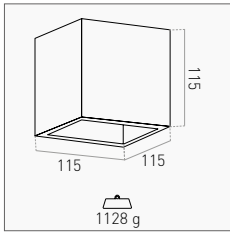

APPLIQUE - GESSO

JESSY

1 Slot G9 - 40 W MAX	White ☐	JESSY-AP115	33,50 €
G9