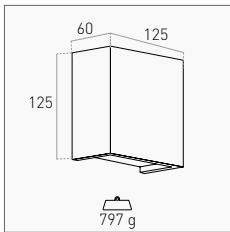

1 Slot G9 - 40 W MAX	White ☐	JESSY-AP125	33,50 €
G9