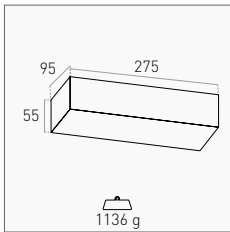

1 Slot E14 - 40 W MAX	White <input type="checkbox"/>	JESSY-AP275	38,00 €
E14			

2 Slot E14 - 40 W MAX	White <input type="checkbox"/>	JESSY-AP360	50,50 €
E14			

Eleganti applique in gesso per una luce diffusa sulla parete. Possono essere dipinte per integrarsi in ogni ambiente.