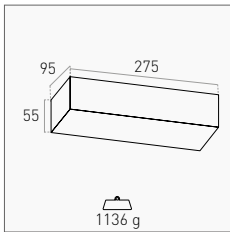

1 Slot E14 - 40 W MAX	White <input type="checkbox"/>	JESSY-AP275	38,00 €
E14	IP20	PAINTABLE	PLASTER

2 Slot E14 - 40 W MAX	White <input type="checkbox"/>	JESSY-AP360	50,50 €
E14	IP20	PAINTABLE	PLASTER

Eleganti applique in gesso per una luce diffusa sulla parete. Possono essere dipinte per integrarsi in ogni ambiente.