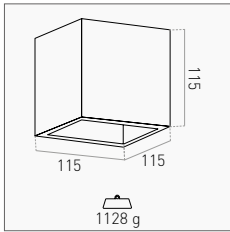

APPLIQUE - GESSO

JESSY

1 Slot G9 - 40 W MAX	White ☐	JESSY-AP115	33,50 €
G9	IP20	PAINTABLE	PLASTER