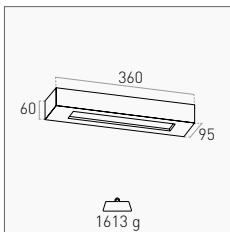

AP115

AP125

AP275

AP360

APPLIQUE - GESSO

JESSY

1 Slot G9 - 40 W MAX	White <input type="checkbox"/>	JESSY-AP115	33,50 €
G9	IP20	PAINTABLE	PLASTER

1 Slot G9 - 40 W MAX	White <input type="checkbox"/>	JESSY-AP125	33,50 €
G9	IP20	PAINTABLE	PLASTER

1 Slot E14 - 40 W MAX	White <input type="checkbox"/>	JESSY-AP275	38,00 €
E14	IP20	PAINTABLE	PLASTER

2 Slot E14 - 40 W MAX	White <input type="checkbox"/>	JESSY-AP360	50,50 €
E14	IP20	PAINTABLE	PLASTER

Eleganti applique in gesso per una luce diffusa sulla parete. Possono essere dipinte per integrarsi in ogni ambiente.