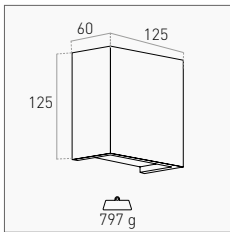

1 Slot G9 - 40 W MAX	White ☐	JESSY-AP125	33,50 €
G9	IP20	PAINTABLE	PLASTER