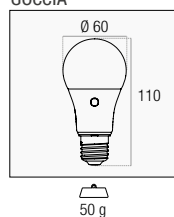

BLISTER - SPECIALI

SENSOR

GOCCIA

E27	11 W = 75 W	1.050 lm	200° ∠	Auto On-Off	3000K	G3SP-102730BL	6/24	€ 13,00
		1.150 lm	200° ∠	Auto On-Off	6400K			

On-Off automatico giorno-notte per un'illuminazione intelligente..