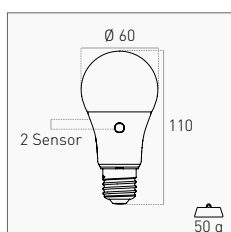

SORGENTI SPECIALI  
**SENSOR**

E27	11 W = 75 W	1.050 lm	3000K	<b>G3SP-102730</b>	6/24	12,00 €
			4000K	<b>G3SP-102740</b>		
			6500K	<b>G3SP-102764</b>		

**E27 220-240 V IP20 200°**

**AUTOMATIC 2 LIGHT SENSOR**