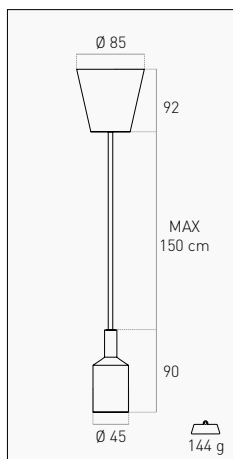

SOSPENSIONE  
**FANTASY**

1 Slot E27	White <input type="checkbox"/>	<b>FTBI-150</b>	10/50	7,00 €
	Grey <input type="checkbox"/>	<b>FTGR-150</b>		
	Black <input type="checkbox"/>	<b>FTNE-150</b>		

220-240 V E27 IP20

SILICONE

Portalamпада in silicone con possibilità di svariate combinazioni di montaggio. Cavo lungo 150 cm.

Silicone lampholder with different mounting combinations. 150 cm long cable.

REQUIRED PAG. 24

LAMPADA E27 NON INCLUSA  
E27 LAMP NOT INCLUDED