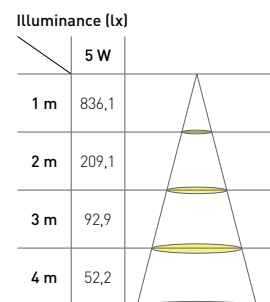

CONICAL DIAGRAM

COMPLIANCE

EMC DIRECTIVE 2014/30/EU | EN 55015:2013 /A1:2015 | EN 61547:2009 | EN 61000 3-2:2014 | EN 61000 3-3:2013
LVD DIRECTIVE 2014/35/EU | EN 60598-1:2015+A1:2018 | EN 60598 2-2:2012 | EN 62471:2008 | EN 62493:2015
ROHS DIRECTIVE 2011/65/CE | IEC6231-5:2013 | IEC62321-7-1:2015 | IEC62321-7-2:2017 | IEC623 21-4:2017 | IEC62321-6:2015 | IEC 62321-8:2017