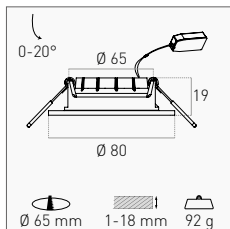

OUTPUT 360°	OUTPUT 90°		
5 W	520 lm	480 lm	3000K	FT-066830
			4000K	FT-066840
				11,00 €

0-20° ADJUSTABLE ALUMINUM DRIVER INCL.