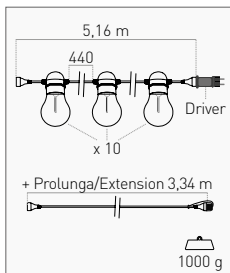

CATENA LUMINOSA
FIESTA

SPRING
EASY

10 lampade E27 incluse
10 E27 lamp included

		BULB	CABLE				
6 W	500 lm	Clear	White	2200K	FSTABCL-062722	1/5	88,50 €
		Clear	Black	2200K	FSTACL-062722		
	200 lm	Multicolor	Black	Multicolor	FSTACO-062722		

220-240 V E27 36 V IP44

REPLACEABLE CONNECTABLE EASY TO INSTALL

INCLUDED

10 LAMPAD E27 - ALIMENTATORE CON SPINA SCHUKO
10 E27 BULBS - DRIVER WITH SCHUKO PLUG

OPTIONAL

RICAMBIO DRIVER SPARE DRIVER

12 W	FSTADAP-12W	1/30	18,00 €
------	--------------------	------	---------

RICAMBIO LAMPADINA E27 - 36 V/DC
E27 - 36 V/DC SPARE BULB

TECHNICAL NOTES

2 COLLANE LUMINOSE COLLEGABILI
2 CONNECTABLE LIGHT CHAIN

ONLY 36 V/DC
NON SUPPORTA LAMPAD E 230 V
230 V LAMPS NOT SUPPORTED

Catena luminosa di 10 lampade a filamento LED incluse alimentate a bassa tensione. Possibilità di collegare 2 catene insieme. Driver incluso con spina schuko.