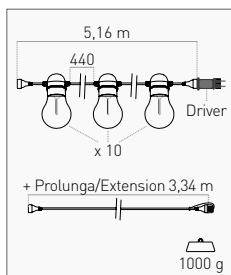

CATENA LUMINOSA
FIESTA

6 W	500 lm	White <input type="checkbox"/>	2200 K	FSTABCL-062722	88,50 €
		Black <input checked="" type="checkbox"/>	2200 K	FSTACL-062722	

TECHNICAL NOTES

2 COLLANE LUMINOSE COLLEGABILI
2 CONNECTABLE LIGHT CHAIN

NON SUPPORTA LAMPADE 230 V
230 V LAMPS NOT SUPPORTED

Catena luminosa di 10 lampade a filamento LED incluse alimentate a bassa tensione. Possibilità di collegare 2 catene insieme. Driver incluso con spina schuko.