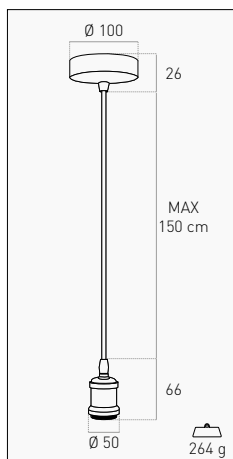

SOSPENSIONE  
**FUSION 150**

INDOOR

1 Slot E27	Bronze		<b>FSBR-150</b>	6/24 	18,00 €
	Pearl Black		<b>FSNE-150</b>		
	Pink Gold		<b>FSRG-150</b>		
	Antique Pink Gold		<b>FSRGMV-150</b>		

  220-240 V  E27  IP20

 DIE-CAST ALUMINUM

Portalamпада in alluminio pressofuso con possibilità di svariate combinazioni di montaggio. Cavo lungo 150 cm.

Die-cast aluminum lampholder with different mounting combinations. 150 cm long cable.