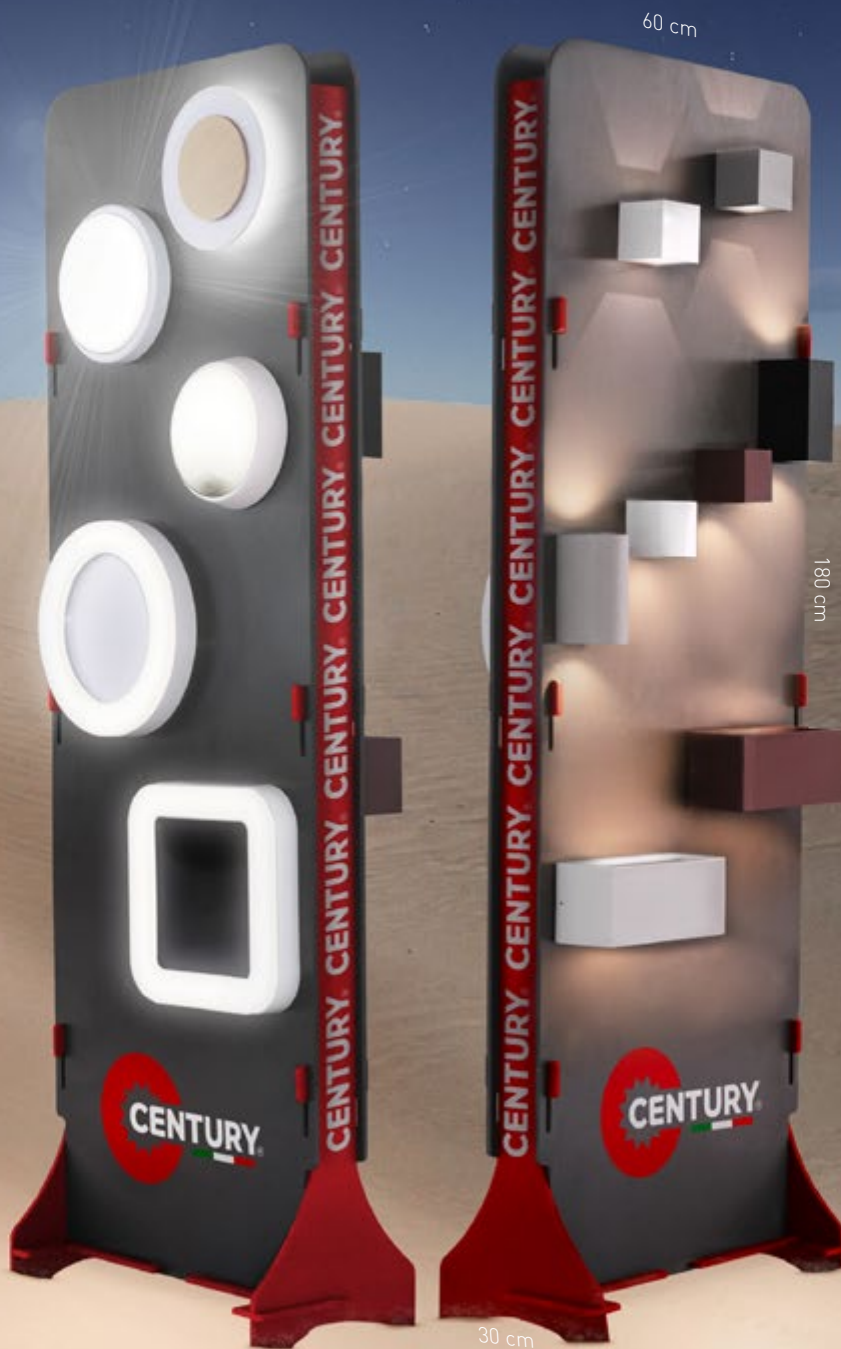

NEW

ESPOSITORE IN LEGNO

DOUBLE EXPO

EXPO-DBL **NEW**

1/1

Espositore in legno bifacciale con prodotti campione già elettrificati pronti per essere collegati alla rete e mostrati in funzione.
Double face wooden display with electrified sample products, ready to be connected to the network and shown in operation.